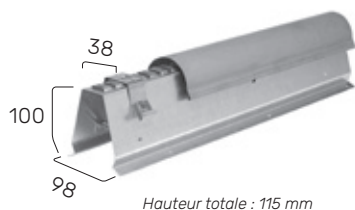

Accessoires de ventilation

Pour couverture en zinc

Bandes d'égout ventilé et fixations (kit)

4 raidisseurs + 4 pattes de fixation
par élément de 2 mètres

Code article	Aspect	Épaisseur (mm)	Longueur (m)
220024962	Naturel	0,65	2
220024963	AZENGAR®	0,65	2
220024965	QUARTZ-ZINC®	0,65	2
220024964	ANTHRA-ZINC®	0,65	2
220024966	PIGMENTO® vert	0,70	2
220024967	PIGMENTO® rouge	0,70	2
220024968	PIGMENTO® bleu	0,70	2
220024969	PIGMENTO® brun	0,70	2
Préciser la teinte	Laqué	0,70	2

Section de ventilation : 75 cm² Système breveté

Faîtages double pente VM 941

4 étriers par élément de 2 mètres

Code article	Aspect	Épaisseur (mm)	Longueur (m)
220000531	Naturel	0,65	2
220022285	AZENGAR®	0,65	2
220000550	QUARTZ-ZINC®	0,65	2
220007526	ANTHRA-ZINC®	0,65	2
220010686	PIGMENTO® vert	0,70	2
220010687	PIGMENTO® rouge	0,70	2
220010688	PIGMENTO® bleu	0,70	2
220021023	PIGMENTO® brun	0,70	2
Préciser la teinte	Laqué	0,70	2

Section de ventilation : 75 cm² Système breveté

Faîtages mono pente VM 942

Code article	Aspect	Épaisseur (mm)	Longueur (m)
211724000	Naturel	0,65	2
220022286	AZENGAR®	0,65	2
211725000	QUARTZ-ZINC®	0,65	2
220007503	ANTHRA-ZINC®	0,65	2
220017017	PIGMENTO® vert	0,70	2
220017016	PIGMENTO® rouge	0,70	2
220017018	PIGMENTO® bleu	0,70	2
220021024	PIGMENTO® brun	0,70	2
Préciser la teinte	Laqué	0,70	2