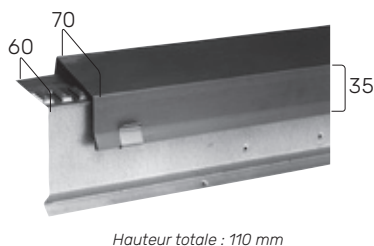

Accessoires de ventilation

Pour couverture en zinc

Bandes d'égout ventilé et fixations (kit)

4 raidisseurs + 4 pattes de fixation
par élément de 2 mètres

Code article	Aspect	Épaisseur (mm)	Longueur (m)
220024962	Naturel	0,65	2
220024963	AZENGAR®	0,65	2
220024965	QUARTZ-ZINC®	0,65	2
220024964	ANTHRA-ZINC®	0,65	2
220024966	PIGMENTO® vert	0,70	2
220024967	PIGMENTO® rouge	0,70	2
220024968	PIGMENTO® bleu	0,70	2
220024969	PIGMENTO® brun	0,70	2
Préciser la teinte	Laqué	0,70	2

Section de ventilation : 75 cm² Système breveté

Faîtages double pente VM 941

4 étriers par élément de 2 mètres

Code article	Aspect	Épaisseur (mm)	Longueur (m)
220000531	Naturel	0,65	2
220022285	AZENGAR®	0,65	2
220000550	QUARTZ-ZINC®	0,65	2
220007526	ANTHRA-ZINC®	0,65	2
220010686	PIGMENTO® vert	0,70	2
220010687	PIGMENTO® rouge	0,70	2
220010688	PIGMENTO® bleu	0,70	2
220021023	PIGMENTO® brun	0,70	2
Préciser la teinte	Laqué	0,70	2

Section de ventilation : 75 cm² Système breveté

Faîtages mono pente VM 942

Code article	Aspect	Épaisseur (mm)	Longueur (m)
211724000	Naturel	0,65	2
220022286	AZENGAR®	0,65	2
211725000	QUARTZ-ZINC®	0,65	2
220007503	ANTHRA-ZINC®	0,65	2
220017017	PIGMENTO® vert	0,70	2
220017016	PIGMENTO® rouge	0,70	2
220017018	PIGMENTO® bleu	0,70	2
220021024	PIGMENTO® brun	0,70	2
Préciser la teinte	Laqué	0,70	2