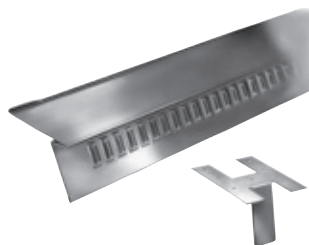

Accessoires de ventilation

Pour couverture en zinc

Bandes d'égout ventilé et fixations (kit)

4 raidisseurs + 4 pattes de fixation
par élément de 2 mètres

Code article	Aspect	Épaisseur (mm)	Longueur (m)
220024962	Naturel	0,65	2
220024963	AZENGAR®	0,65	2
220024965	QUARTZ-ZINC®	0,65	2
220024964	ANTHRA-ZINC®	0,65	2
220024966	PIGMENTO® vert	0,70	2
220024967	PIGMENTO® rouge	0,70	2
220024968	PIGMENTO® bleu	0,70	2
220024969	PIGMENTO® brun	0,70	2
Préciser la teinte	Laqué	0,70	2

Section de ventilation : 75 cm² Système breveté

Faîtages double pente VM 941

4 étriers par élément de 2 mètres

Code article	Aspect	Épaisseur (mm)	Longueur (m)
220000531	Naturel	0,65	2
220022285	AZENGAR®	0,65	2
220000550	QUARTZ-ZINC®	0,65	2
220007526	ANTHRA-ZINC®	0,65	2
220010686	PIGMENTO® vert	0,70	2
220010687	PIGMENTO® rouge	0,70	2
220010688	PIGMENTO® bleu	0,70	2
220021023	PIGMENTO® brun	0,70	2
Préciser la teinte	Laqué	0,70	2

Section de ventilation : 75 cm² Système breveté

Faîtages mono pente VM 942

Code article	Aspect	Épaisseur (mm)	Longueur (m)
211724000	Naturel	0,65	2
220022286	AZENGAR®	0,65	2
211725000	QUARTZ-ZINC®	0,65	2
220007503	ANTHRA-ZINC®	0,65	2
220017017	PIGMENTO® vert	0,70	2
220017016	PIGMENTO® rouge	0,70	2
220017018	PIGMENTO® bleu	0,70	2
220021024	PIGMENTO® brun	0,70	2
Préciser la teinte	Laqué	0,70	2

Section de ventilation : 75 cm² Système breveté