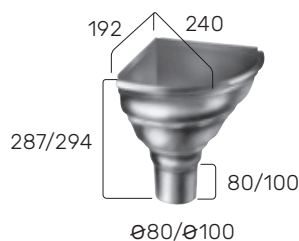

## Cuvettes carrées

Code article	Aspect	∅ (mm)	Norme	Dimension (h x l x p)
220020697	Naturel	80	NF	220 x 220 x 220
220020698	Naturel	100	NF	
220020693	QUARTZ-ZINC®	80	NF	
220020695	QUARTZ-ZINC®	100	NF	
220020694	ANTHRA-ZINC®	80	NF	
220020696	ANTHRA-ZINC®	100	NF	

## Cuvettes 1/2 rondes de face

Code article	Aspect	∅ (mm)	Norme
205976000	Naturel	80	NF
220019388	Naturel	100	NF
220019390	Naturel	120	NF
220007141	QUARTZ-ZINC®	80	NF
220007143	ANTHRA-ZINC®	80	NF

## Cuvettes 1/2 rondes d'angle

Code article	Aspect	∅ (mm)
205979000	Naturel	80
220019391	Naturel	100
220007142	QUARTZ-ZINC®	80
220007149	ANTHRA-ZINC®	80

## Cuvettes "Nice"

Code article	Aspect	∅ (mm)
206013000	Naturel	80
206014000	Naturel	100