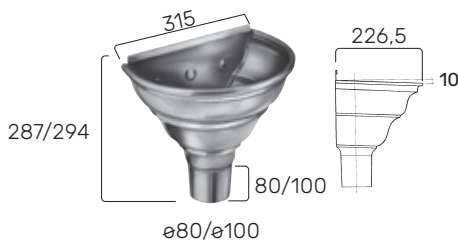

## Cuvettes de branchement

Code article	Aspect	∅ (mm)	Norme
220010747	Naturel	80	NF
220010772	Naturel	100	NF
205969000	Naturel	120	NF
220010769	QUARTZ-ZINC®	80	NF
220010773	QUARTZ-ZINC®	100	NF
220010771	ANTHRA-ZINC®	80	NF

## Cuvettes carrées

Code article	Aspect	∅ (mm)	Norme	Dimension (h x l x p)
220020697	Naturel	80	NF	220 x 220 x 220
220020698	Naturel	100	NF	
220020693	QUARTZ-ZINC®	80	NF	
220020695	QUARTZ-ZINC®	100	NF	
220020694	ANTHRA-ZINC®	80	NF	
220020696	ANTHRA-ZINC®	100	NF	

## Cuvettes 1/2 rondes de face

Code article	Aspect	∅ (mm)	Norme
205976000	Naturel	80	NF
220019388	Naturel	100	NF
220019390	Naturel	120	NF
220007141	QUARTZ-ZINC®	80	NF
220007143	ANTHRA-ZINC®	80	NF

## Cuvettes "Nice"

Code article	Aspect	∅ (mm)
206013000	Naturel	80
206014000	Naturel	100