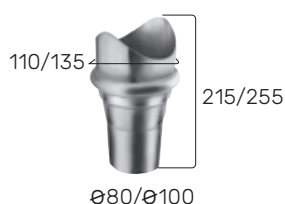

## Cuvettes carrées

Code article	Aspect	∅ (mm)	Norme	Dimension (h x l x p)
220020697	Naturel	80	NF	220 x 220 x 220
220020698	Naturel	100	NF	
220020693	QUARTZ-ZINC®	80	NF	
220020695	QUARTZ-ZINC®	100	NF	
220020694	ANTHRA-ZINC®	80	NF	
220020696	ANTHRA-ZINC®	100	NF	

## Cuvettes 1/2 rondes de face

Code article	Aspect	∅ (mm)	Norme
205976000	Naturel	80	NF
220019388	Naturel	100	NF
220019390	Naturel	120	NF
220007141	QUARTZ-ZINC®	80	NF
220007143	ANTHRA-ZINC®	80	NF

## Cuvettes 1/2 rondes d'angle

Code article	Aspect	∅ (mm)
205979000	Naturel	80
220019391	Naturel	100
220007142	QUARTZ-ZINC®	80
220007149	ANTHRA-ZINC®	80

## Cuvettes "Nice"

Code article	Aspect	∅ (mm)
206013000	Naturel	80
206014000	Naturel	100