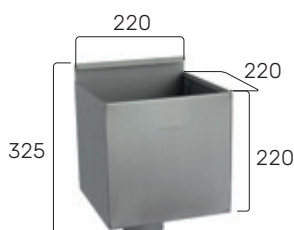

Cuvettes carrées

Code article	Aspect	∅ (mm)	Norme	Dimension (h x l x p)
220020697	Naturel	80	NF	220 x 220 x 220
220020698	Naturel	100	NF	
220020693	QUARTZ-ZINC®	80	NF	
220020695	QUARTZ-ZINC®	100	NF	
220020694	ANTHRA-ZINC®	80	NF	
220020696	ANTHRA-ZINC®	100	NF